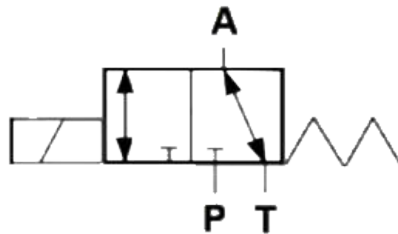

[mm]

Šifra / Code	13973	100682	13974
Napetost / Voltage [V]	12	24	220
Max. pretok / Max. flow [l/min]	50		
Max. tlak / Max. pressure [bar]	210		
Navoj / Thread	3/8"		
Teža / Weight [kg]	1,85		