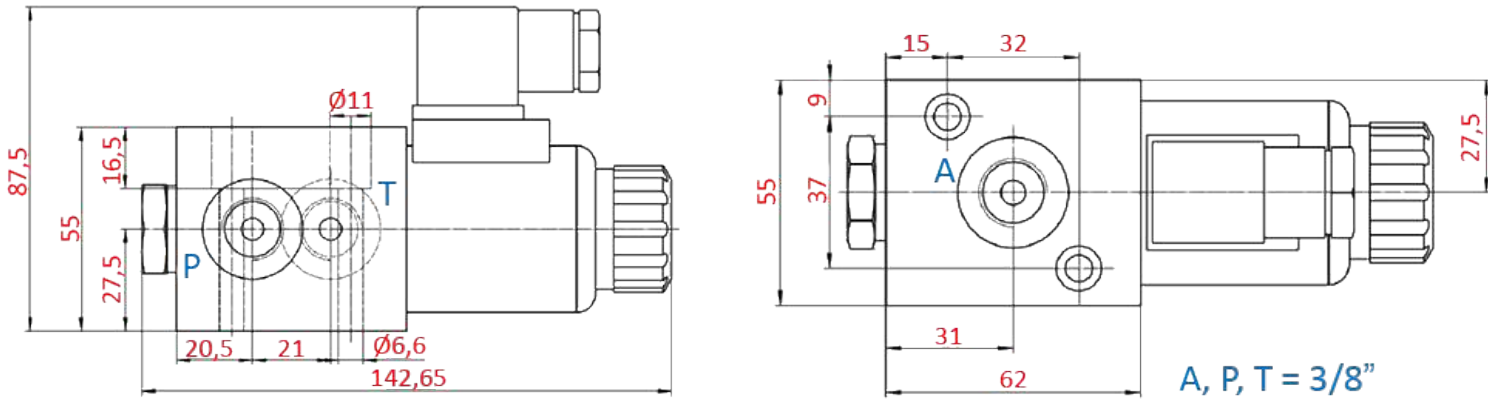

[mm]

Šifra / Code	13973	100682	13974
Napetost / Voltage [V]	12	24	220
Max. pretok / Max. flow [l/min]	50		
Max. tlak / Max. pressure [bar]	210		
Navoj / Thread	3/8"		
Teža / Weight [kg]	1,85		